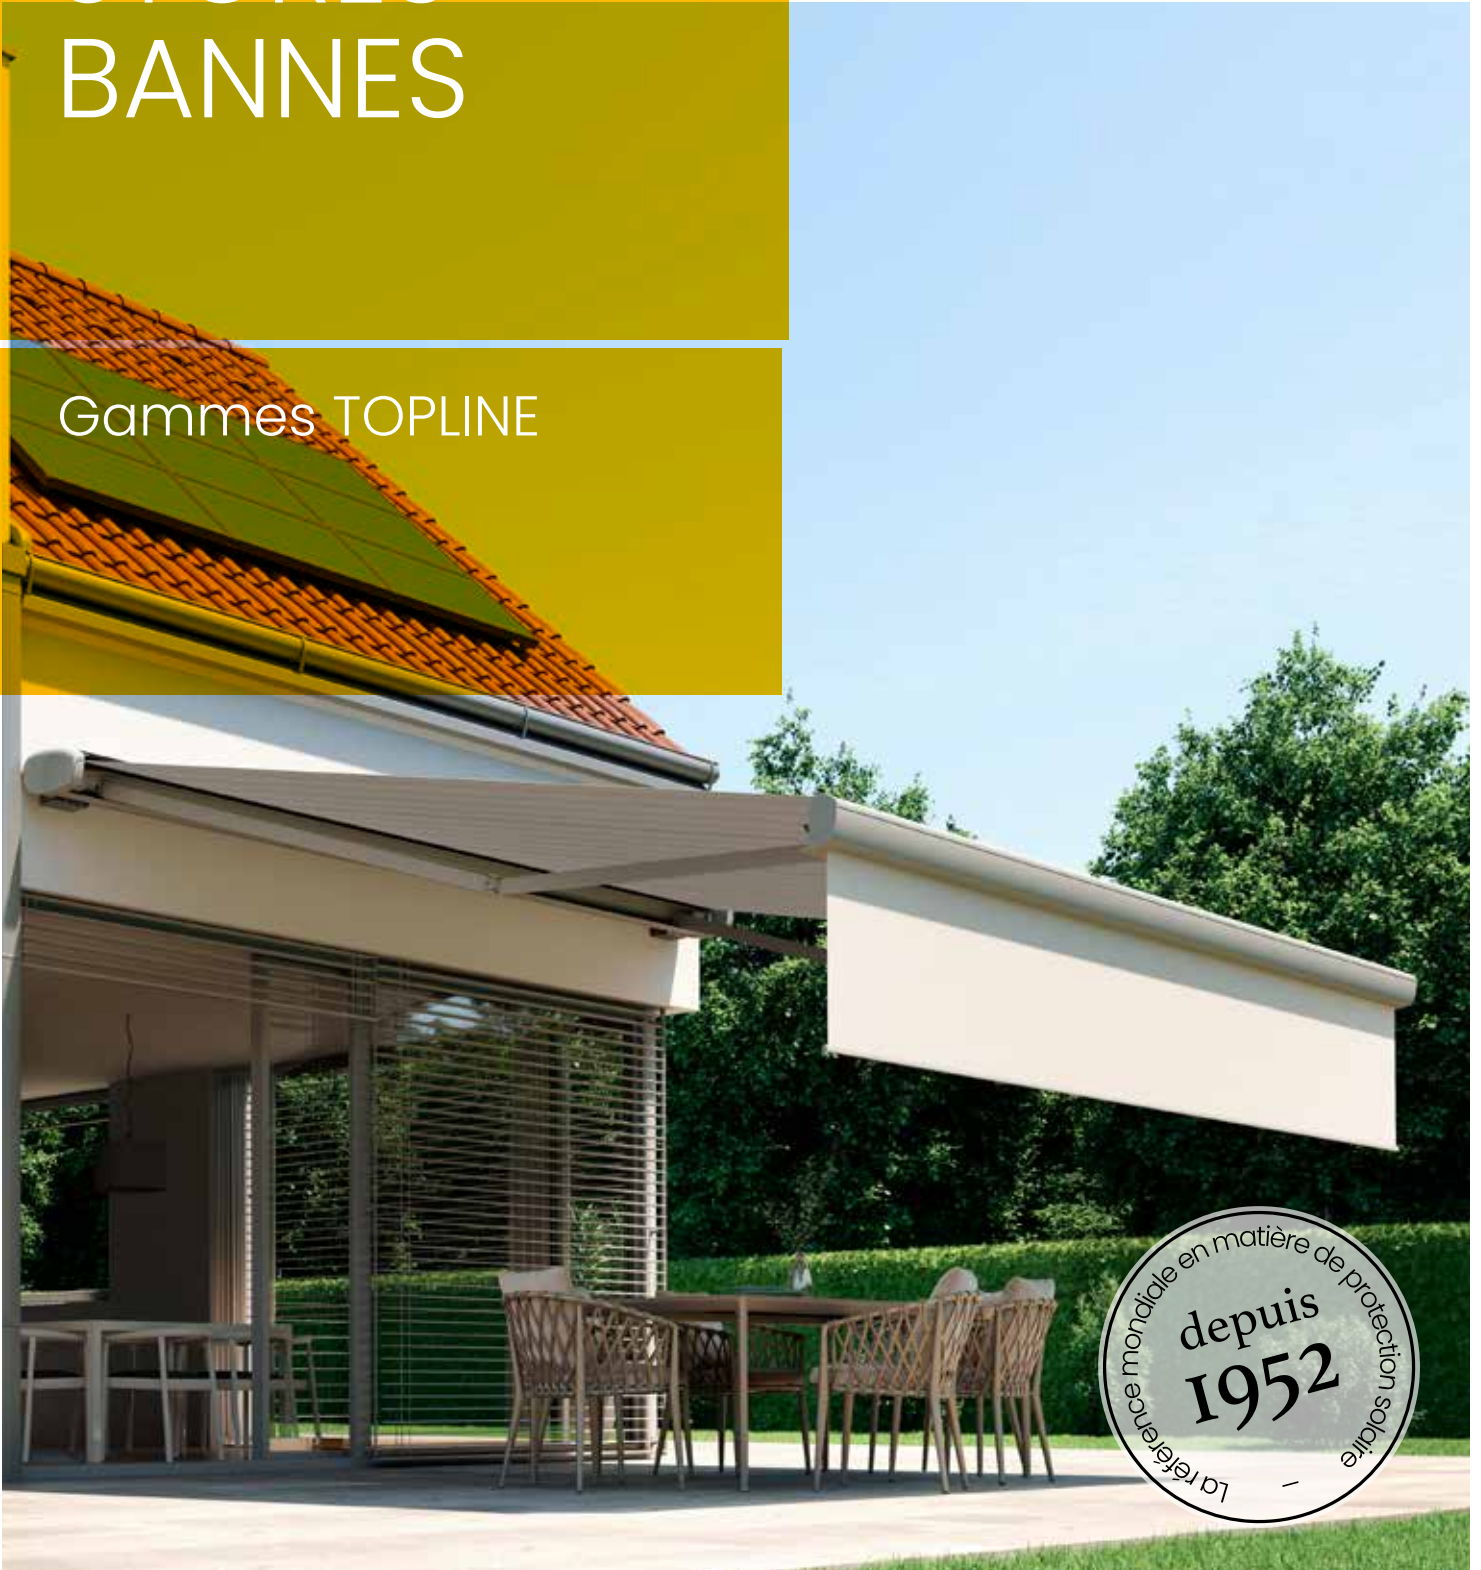

STORES BANNES

Gammes TOPLINE

VIVEZ LE CONFORT ET LA QUALITÉ

TOPLINE CASSETTE

Le store banne coffre séduit par son design compact et élégance intemporelle.

TOPLINE PLUS

Sur le store TOPLINE PLUS, un semi-coffre esthétique protège la toile en position rentrée.

TOPLINE

Le store TOPLINE est un produit de qualité qui s'appuie sur une technologie et des matériaux de tout premier ordre.

LES AVANTAGES

UNE QUALITÉ, UNE TECHNOLOGIE ET UN DESIGN HAUT DE GAMME

Si la série TOPLINE constitue la nouvelle référence parmi les stores, ce n'est pas pour rien : aucun autre store ne peut être équipé d'autant d'options ! Le Variovolant, un lambrequin enroulable supplémentaire pouvant atteindre 150 cm, s'avère être une protection idéale contre l'éblouissement et les regards indiscrets. Le variateur de pente de la série TOPLINE, doté d'un mécanisme à manivelle spécifique, permet une inclinaison du store jusqu'à 55° et vous protège donc aussi des rayons du soleil bas. Trois aspects prédominant sur les stores de la série TOPLINE : longévité, qualité et confort. Sans oublier que cette série est motorisée de série !