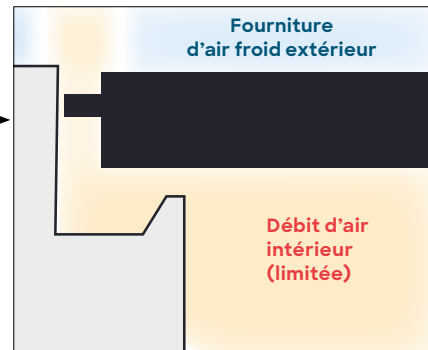

Découvrez les nouvelles lames : Climate

Augmentez la résistance au vent de votre Pergola SO! grâce aux nouvelles lames Climate brevetées. Ces lames bioclimatiques ne se contentent pas de pivoter. En effet, une fois fermées, elles épousent parfaitement les profils de la gouttière, assurant ainsi **une étanchéité totale du toit aux courants d'air**. En prime, la mousse insonorisante à l'intérieur des lames atténue sensiblement le bruit de la pluie.

Nouvel espace de vie, à la fois pergola et véranda

Découvrez la « Peranda », un concept hybride qui vous permet de profiter de tous les avantages d'une véritable véranda, sans la surchauffe et l'effet de serre. Inclinez les lames et l'air chaud cède la place à une brise rafraîchissante. Vous pourrez ainsi continuer à profiter de votre extension, même en été. Complétez votre Peranda avec nos parois en verre isolantes pour une isolation thermique et acoustique supplémentaire. Découvrez-les à la page 44.

01. Lames bioclimatiques Classic

La lame imperméable avec protection solaire.

02. Lames bioclimatiques Climate

La lame insonorisante, étanche non seulement à l'eau, mais aussi au vent.

SO! Sheltered

Parois latérales