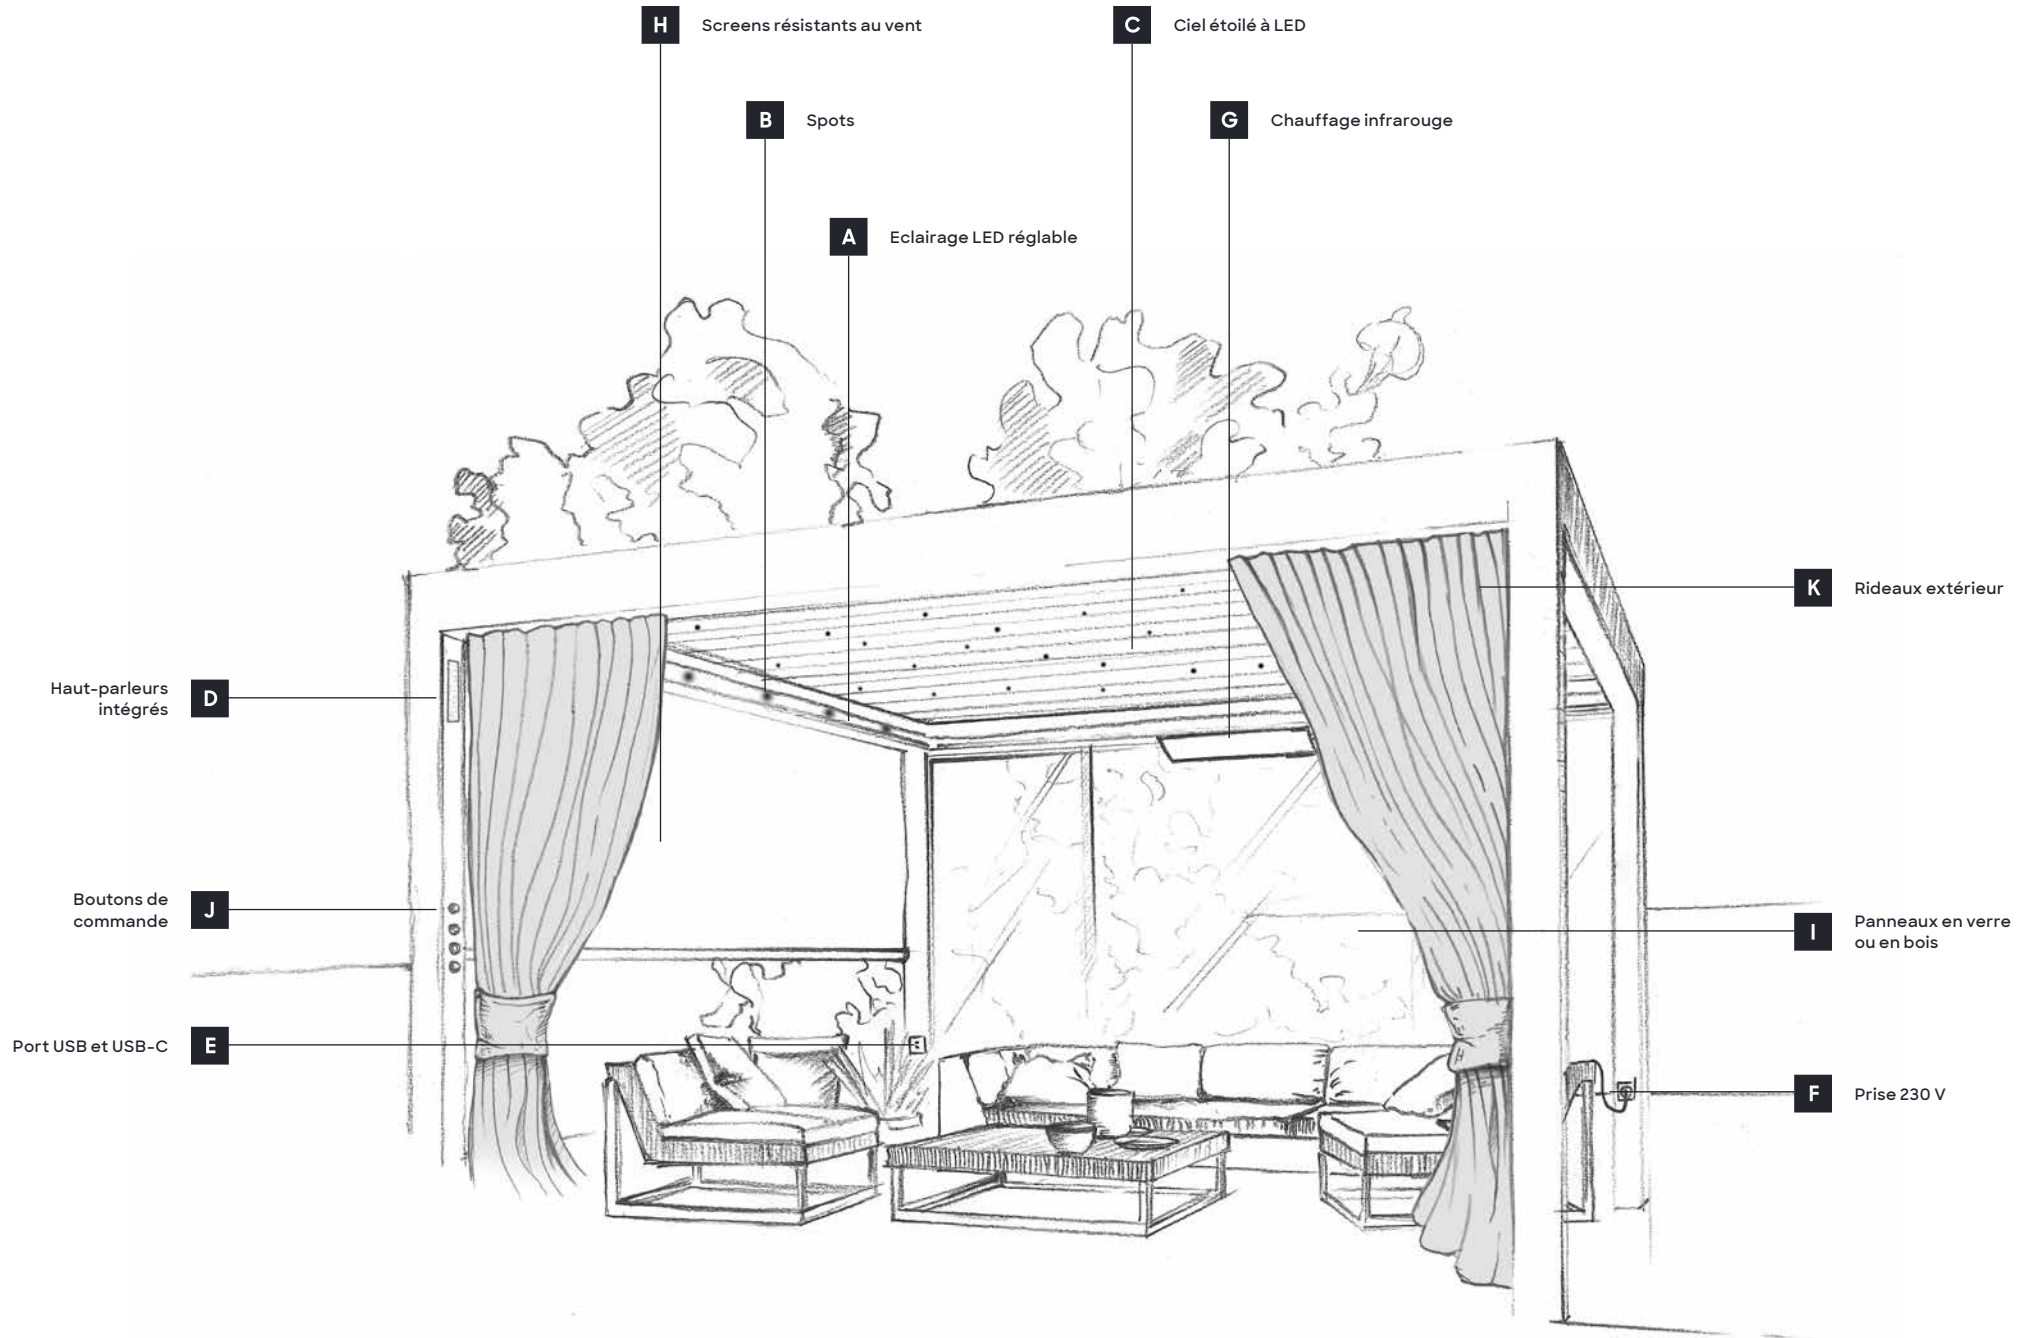

Commande	SO! Cosy	SO! Chic	SO! Star
Avec smartphone	standard	standard	standard
Avec boutons-poussoirs dans le poteau A	option*	standard	standard
Automatique (les lames suivent la position du soleil)	option*	option	standard
Avec émetteur	option**	option	option
Lames			
Lames classiques	standard	standard	standard
Lames classiques avec isolation	option	option	option
Lames Climate étanches au vent	option	option	option
Lames Climate étanches au vent avec isolation	option	option	option
Lames avec finition bois	option	option	option
Éclairage			
Bande LED à intensité variable tout autour avec lumière blanche directe A	option	standard	---
Bande LED à intensité variable tout autour avec lumière blanche directe + chaud-froid réglable A	option*	option	standard
6 spots à intensité variable intégrés aux lames	option	option	standard
Spots à intensité variable intégrés dans la structure B	option	option	option
LED ciel étoile C	option*	option	option
Bande LED à intensité variable tout autour avec lumière blanche indirecte + chaud-froid réglable	option ^{(1)*}	option ⁽¹⁾	option ⁽¹⁾
Bande LED à intensité variable tout autour avec lumière RVB indirecte	option ^{(1)*}	option ⁽¹⁾	option ⁽¹⁾
Parois d'ambiance			
Parois fixes en verre isolant avec double vitrage (*)	option	option	option
Parois coulissantes en verre isolant avec double vitrage	option	option	option
Parois coulissantes en verre avec simple vitrage (*) I	option	option	option
Screens SolFix intégrés et résistants au vent H	option	option	option
Rideaux extérieurs résistants à la pluie et aux UV K	option	option	option
Paroi Ambiente à lames orientables (avec ou sans moteur/LEDs/fini bois)	option*	option	option
Paroi fixe en bois (avec ou sans éclairage LED) I	option	option	option
Paroi coulissante avec bois (intérieur) et toile d'écran (extérieur) I	option	option	option
Verso-TEX : paroi coulissante avec toile d'écran à l'intérieur et à l'extérieur	option	option	option
(*) également disponible en design Steellook	option	option	option
Autres options			
Connexion 230V dans le poteau F	option	standard	2 x standard
Connexion USB + USB-C dans le poteau E	option	option	option
2 ou 4 haut-parleurs Bluetooth intégrés D	option	option	option
Connexions HDMI, support & écran de projection	option	option	option
Chauffage infrarouge design 2600 Watt - infrarouge invisible G	option	option	option
Chauffage standard 3000 Watt - infrarouge visible G	option	option	option
Dimensions maximales d'un module simple			
Longueur maximale SO! Classic (L)	7,0m	7,0m	7,0m
Longueur maximale SO! Climate (L)	6,4m	6,4m	6,4m
Hauteur maximale (H)	3,0m	3,0m	3,0m
Largeur maximale (W)	4,5m	4,5m	4,5m
Connectable en longueur et largeur	standard	standard	standard
Capteurs			
Capteur de température - (capteur antigel)	standard	standard	standard
Capteur de pluie et de neige	option	option	option
Capteur de vent (pour les lames et les écrans)	option	option	option