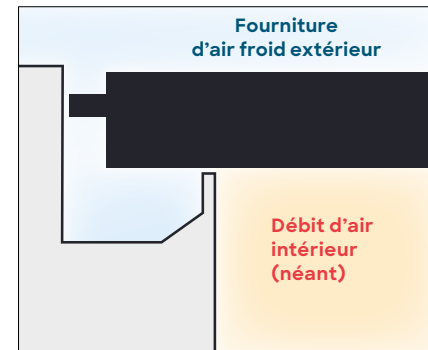

Découvrez les nouvelles lames : Climate

Augmentez la résistance au vent de votre Pergola SO! grâce aux nouvelles lames Climate brevetées. Ces lames bioclimatiques ne se contentent pas de pivoter. En effet, une fois fermées, elles épousent parfaitement les profils de la gouttière, assurant ainsi **une étanchéité totale du toit aux courants d'air**. En prime, la mousse insonorisante à l'intérieur des lames atténue sensiblement le bruit de la pluie.

Nouvel espace de vie, à la fois pergola et véranda

Découvrez la « Peranda », un concept hybride qui vous permet de profiter de tous les avantages d'une véritable véranda, sans la surchauffe et l'effet de serre. Inclinez les lames et l'air chaud cède la place à une brise rafraîchissante. Vous pourrez ainsi continuer à profiter de votre extension, même en été. Complétez votre Peranda avec nos parois en verre isolantes pour une isolation thermique et acoustique supplémentaire. Découvrez-les à la page 44.

01. Lames bioclimatiques Classic

La lame imperméable avec protection solaire.

02. Lames bioclimatiques Climate

La lame insonorisante, étanche non seulement à l'eau, mais aussi au vent.

SO! Sheltered

Parois latérales